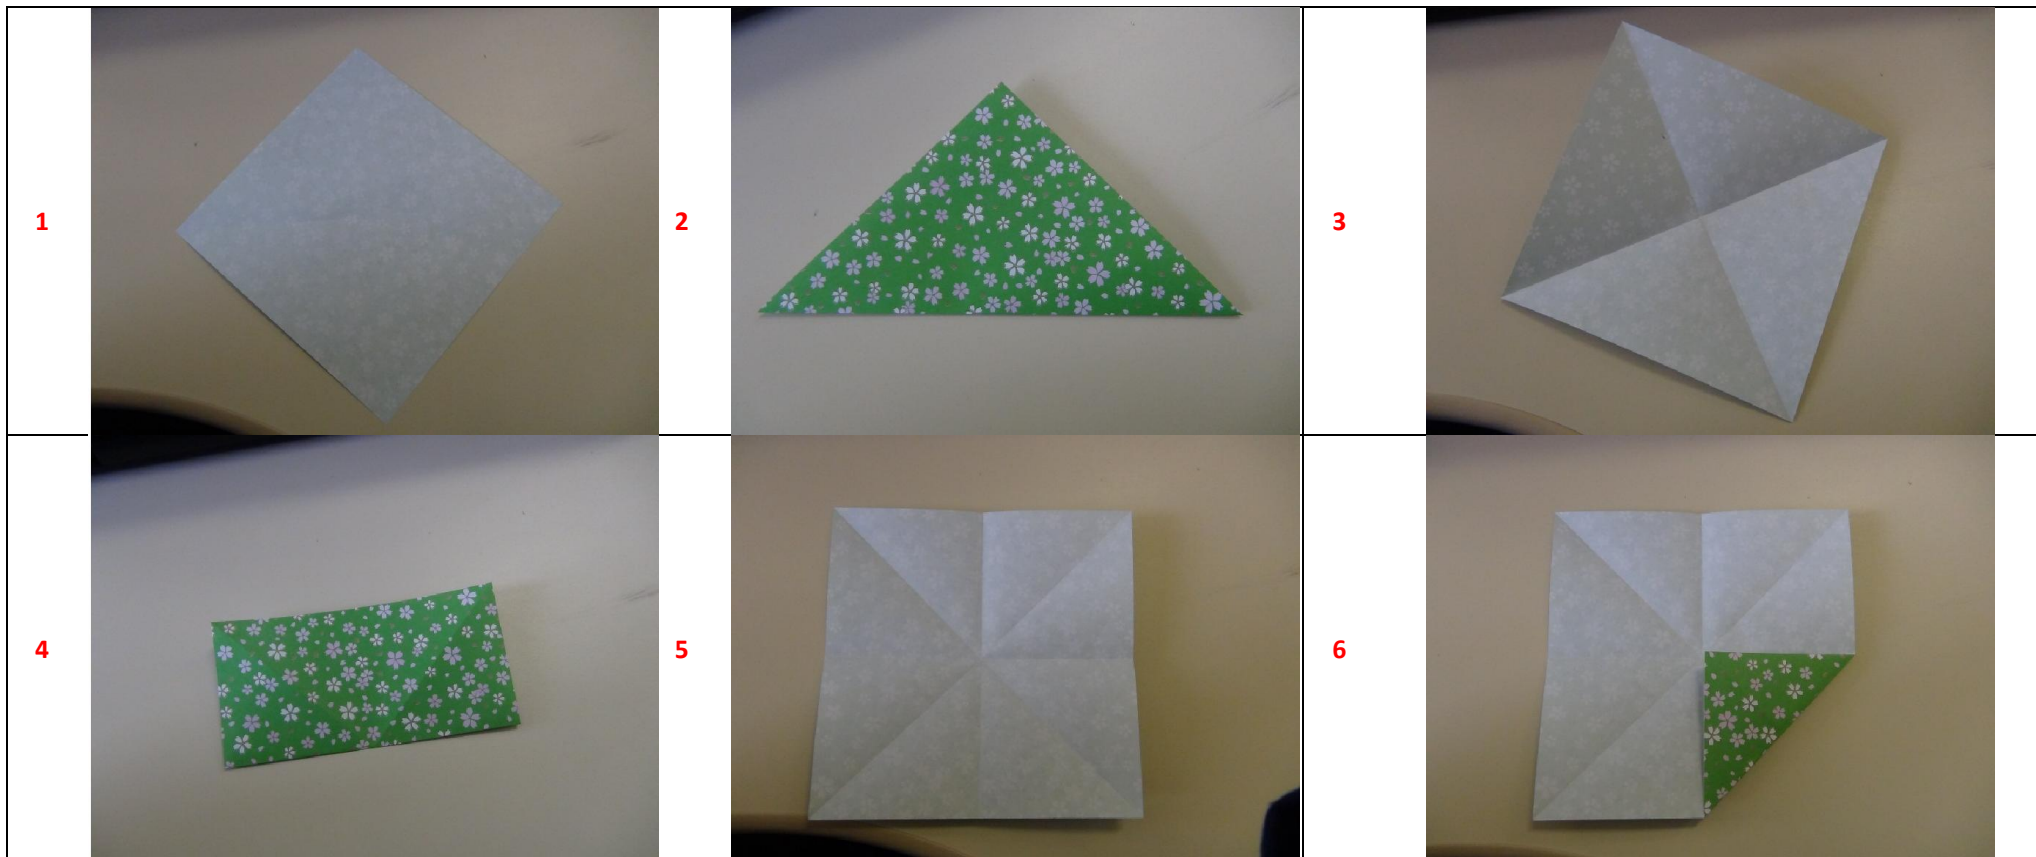

PORTA RETRATO DE ORIGAMI EM MÓDULOS

Grau de dificuldade: Fácil

Material: 4 folhas de papel quadrado 15x15 cm; 3 folhas de papel quadrado 5x5 cm; cola bastão; cola de isopor ou branca; fita de tecido.

Daniela Majorie dos Reis
danielamajorie@yahoo.com.br